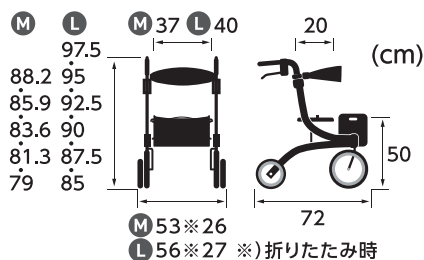

取り外しが可能なバッグ

ステッキホルダーを標準装備

段差を乗り越えしやすい
大径キャスト

車輪8インチ×キャスト10インチ

タイヤに優しいリムブレーキ

座面に座ることが可能

使用者最大体重：100kg(積載含む)

折りたたみ可能

自立します

寸法図

座面寸法 幅 M 37, L 40 × 奥行 20 (cm)

本体主要 アルミ製

カワムラサイクル

- 本社 〒651-2411 兵庫県神戸市西区上新地3丁目9番1
TEL: 078-969-2800 FAX: 078-969-2811
- 東京サービスセンター 〒110-0013 東京都台東区入谷1丁目8番3
TEL: 03-3874-3511 FAX: 03-3874-3514
- 名古屋サービスセンター 〒487-0027 愛知県春日井市松本町1丁目3番11
TEL: 0568-52-4800 FAX: 0568-52-4802
- 本店サービスセンター 〒651-2411 兵庫県神戸市西区上新地3丁目9番1
TEL: 078-969-2800 FAX: 078-969-2822
- 福岡サービスセンター 〒819-0055 福岡県福岡市西区生の松原1丁目18番3
TEL: 092-882-4722 FAX: 092-882-4723