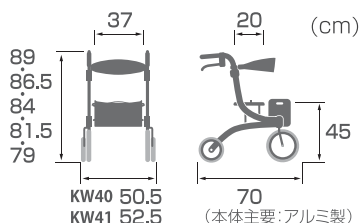

スリムだから
お出かけラクラク

収納バックで
お買いものを
サポート

屋内外両用歩行器

KW40

どこでも
座れるイスとして

抑速ブレーキ付だから
坂道だって安心

KW40

標準タイプ

[全輪軽量樹脂ホイール仕様]

参考価格 ¥49,500 (税込) [7.7kg]

TAIS:00160-000231

スリム・コンパクトに設計!
新グリップ採用で、握りやすい!しっかりと力が入ります。

KW40・41 共通機能

スリム設計

屋内・屋外どちらでも使用しやすく設計しています。

コンパクトに折りたたみ

クロスフレーム採用のため、自立した状態で狭いスペースにも収納できます。

大径車輪

キャスト 10in・車輪 8in なので抜群の安定感があり、段差も乗り越えしやすく安心です。

手押しハンドル高さ調整可能・ループブレーキ付

手押しハンドル高さを 79~89cm(2.5cm ピッチ) の 5 段階調整可能です。ループブレーキ付で、握れば制動ブレーキ・下に倒すと駐車ストッパーがかかります。

大容量収納バック (最大積載量: 5kg)