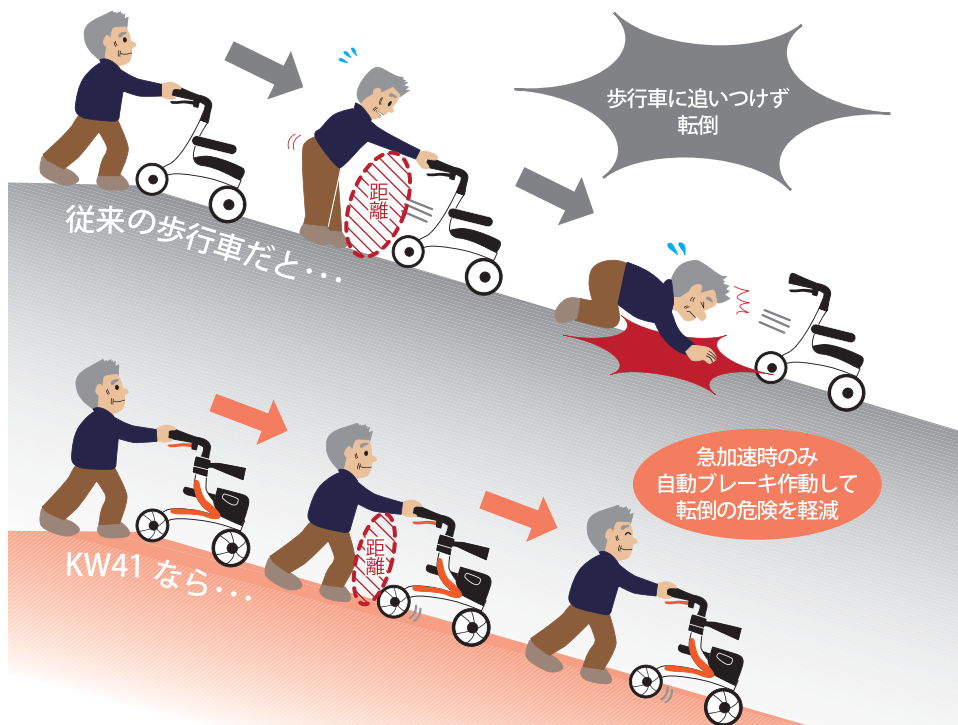

代理店

株式会社カワムラサイクル

- ■本社 〒651-2411 兵庫県神戸市西区上新地 3 丁目 9 番 1 TEL:078-969-2800 FAX:078-969-2811
- ■東京サービスセンター 〒110-0013 東京都台東区入谷 1 丁目 8 番 3 TEL:03-3874-3511 FAX:03-3874-3514
- ■名古屋サービスセンター 〒487-0027 愛知県春日井市松本町 1 丁目 3 番 11 TEL:0568-52-4800 FAX:0568-52-4802
- ■本店サービスセンター 〒651-2411 兵庫県神戸市西区上新地 3 丁目 9 番 1 TEL:078-969-2820 FAX:078-969-2822
- ■福岡サービスセンター 〒819-0055 福岡県福岡市西区生の松原 1 丁目 18 番 3 TEL:092-882-4722 FAX:092-882-4723

●車いすの修理、改造、オーダーメイド、2週間オーダー、部品、その他のご相談は上記へご連絡ください。