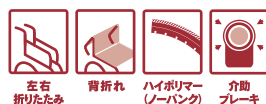

[介助ブレーキ付き/背折れ]

後輪 22in 自走用

KV22-40SB (12.7kg)

TAIS:00160-000233

後輪 16in 介助用

KV16-40SB (11.3kg)

TAIS:00160-000234

参考価格 **¥68,000** (非課税)