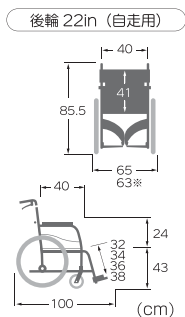

クラシックなデザイン&安心のノーパンクタイヤ