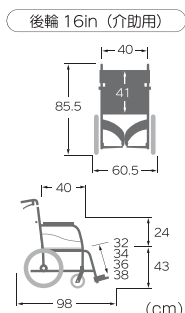

※KV22-40SB

*各寸法には、シート・シートクッション等の厚みは含まれません。