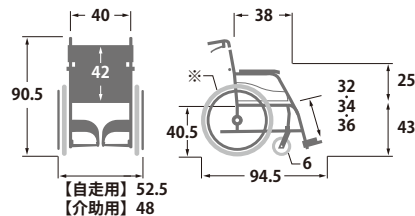

この差が、外出のハードルを変えます。

	重量	幅
自走用	9.8kg	52.5cm
介助用	8.8kg	48cm
一般的な車いす	約12~15kg	約60cm前後

軽量×ノーパンクタイヤ仕様

空気補充不要のノーパンクタイヤを採用。メンテナンスも簡単、外出のハードルを下げます。

ハンドリム形状

自走用

表面に施した凹凸形状により、手にしっかりとフィットし、滑りにくく握りやすい設計です。

手洗いでできる

取り外し可能なカバーシート採用。乾きやすい素材で、手洗いも可能。

寸法図

手動車いす 100kg
使用者最大体重(積載物含む)

※自走用：22inch、介助用：14inch

[折りたたみ：全幅【自走用】25.5 × 全高68 × 全長【自走用】88
【介助用】21.5 × 全高68 × 全長【介助用】80]

*各寸法には、シート・クッション等の厚みは含まれません。
*単位はcmです。車輪・キャスタのみinch。