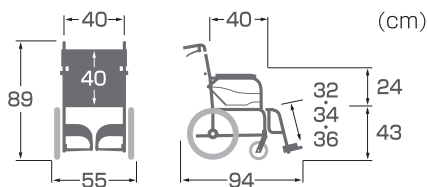

## 05. 軽くて介助もしやすい

Smooth

跳ね上げの操作レバーは指をかけたやすい様、サイドガードの形状に工夫しました。また、操作部を認識しやすい様にレバーをカラーリングしました。

[車輪 22 インチエアータイヤ (軽量)]

**KFP22-40SB (10.9 kg)**

TAISコード:00160-000249

参考価格 ¥140,000 (非課税)

\*各寸法には、シート・シートクッション等の厚みは含まれません。

[車輪 16 インチエアータイヤ (軽量)]

**KFP16-40SB (9.9 kg)**

TAISコード:00160-000248

参考価格 ¥140,000 (非課税)

\*各寸法には、シート・シートクッション等の厚みは含まれません。

●シートカラーは2色よりお選びいただけます。

No.96  
さんごピンク  
(ポリエステル)

No.97  
すみれパープル  
(ポリエステル)