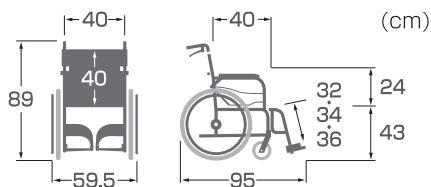

## 05. 軽くて介助もしやすい

Smooth

跳ね上げの操作レバーは指をかけたやすい様、サイドガードの形状に工夫しました。また、操作部を認識しやすい様にレバーをカラーリングしました。

[車輪 22 インチエアータイヤ (軽量)]

**KFP22-40SB (10.9 kg)**

TAISコード:00160-000249

参考価格 ¥140,000 (非課税)

\*各寸法には、シート・シートクッション等の厚みは含まれません。

[車輪 16 インチエアータイヤ (軽量)]

**KFP16-40SB (9.9 kg)**

TAISコード:00160-000248

参考価格 ¥140,000 (非課税)

\*各寸法には、シート・シートクッション等の厚みは含まれません。

●シートカラーは2色よりお選びいただけます。

No.96  
さんごピンク  
(ポリエステル)

No.97  
すみれパープル  
(ポリエステル)