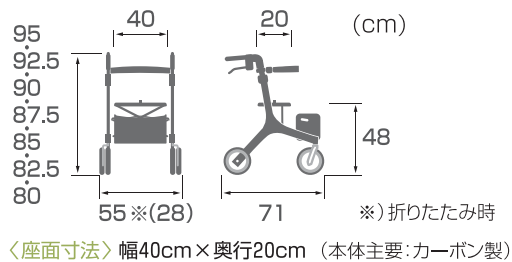

軽く  
強く  
美しく。

車体重量 6.1 kg

カルコ  
**C'arco**  
カーボン製歩行車

街並みでも映える  
スタイリッシュ  
デザイン

8in車輪で段差もラクラク

押手の高さ調整 80~95cm

折り畳んでスリムに収納

(ソリッド×ソリッド)

**8**車輪  
**インチ** (キャスト 8インチ) 参考価格 **¥118,800** (税込)

**C'arco <KW50>** (6.1kg)

- 本体フレームは軽量のカーボン製
- 手押しハンドル高さ調整7段階
- 取り外し可能な収納バッグ付
- 制動も駐車もできるループブレーキレバー付

杖置き付

代理店

**カワムラサイクル**

- 本社 〒651-2411 兵庫県神戸市西区上新地3丁目9番1  
TEL:078-969-2800 FAX:078-969-2811
- 東京サービスセンター 〒110-0013 東京都台東区入谷1丁目8番3  
TEL:03-3874-3511 FAX:03-3874-3514
- 名古屋サービスセンター 〒487-0027 愛知県春日井市松本町1丁目3番11  
TEL:0568-52-4800 FAX:0568-52-4802
- 本店サービスセンター 〒651-2411 兵庫県神戸市西区上新地3丁目9番1  
TEL:078-969-2820 FAX:078-969-2822
- 福岡サービスセンター 〒819-0055 福岡県福岡市西区生の松原1丁目18番3  
TEL:092-882-4722 FAX:092-882-4723