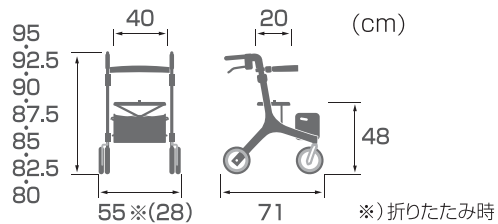

軽く
強く
美しく。

車体重量 5.7 kg

カルコ
C'arco
カーボン製歩行車

街並みでも映える
スタイリッシュな
デザイン

8in車輪で段差もラクラク

押手の高さ調整 80~95cm

折り畳んでスリムに収納

(ソリッド×ソリッド)

8車輪
8インチ (キャスト 8インチ) 参考価格 **¥98,000** (非課税)

C'arco <KW50> (5.7kg)

- 本体フレームは軽量のカーボン製
- 手押しハンドル高さ調整7段階
- 取り外し可能な収納バッグ付
- 制動も駐車もできるループブレーキレバー付

杖置き付

<座面寸法> 幅40cm×奥行20cm (本体主要:カーボン製)

JAN:4514133049806
TAIS:00160-000246