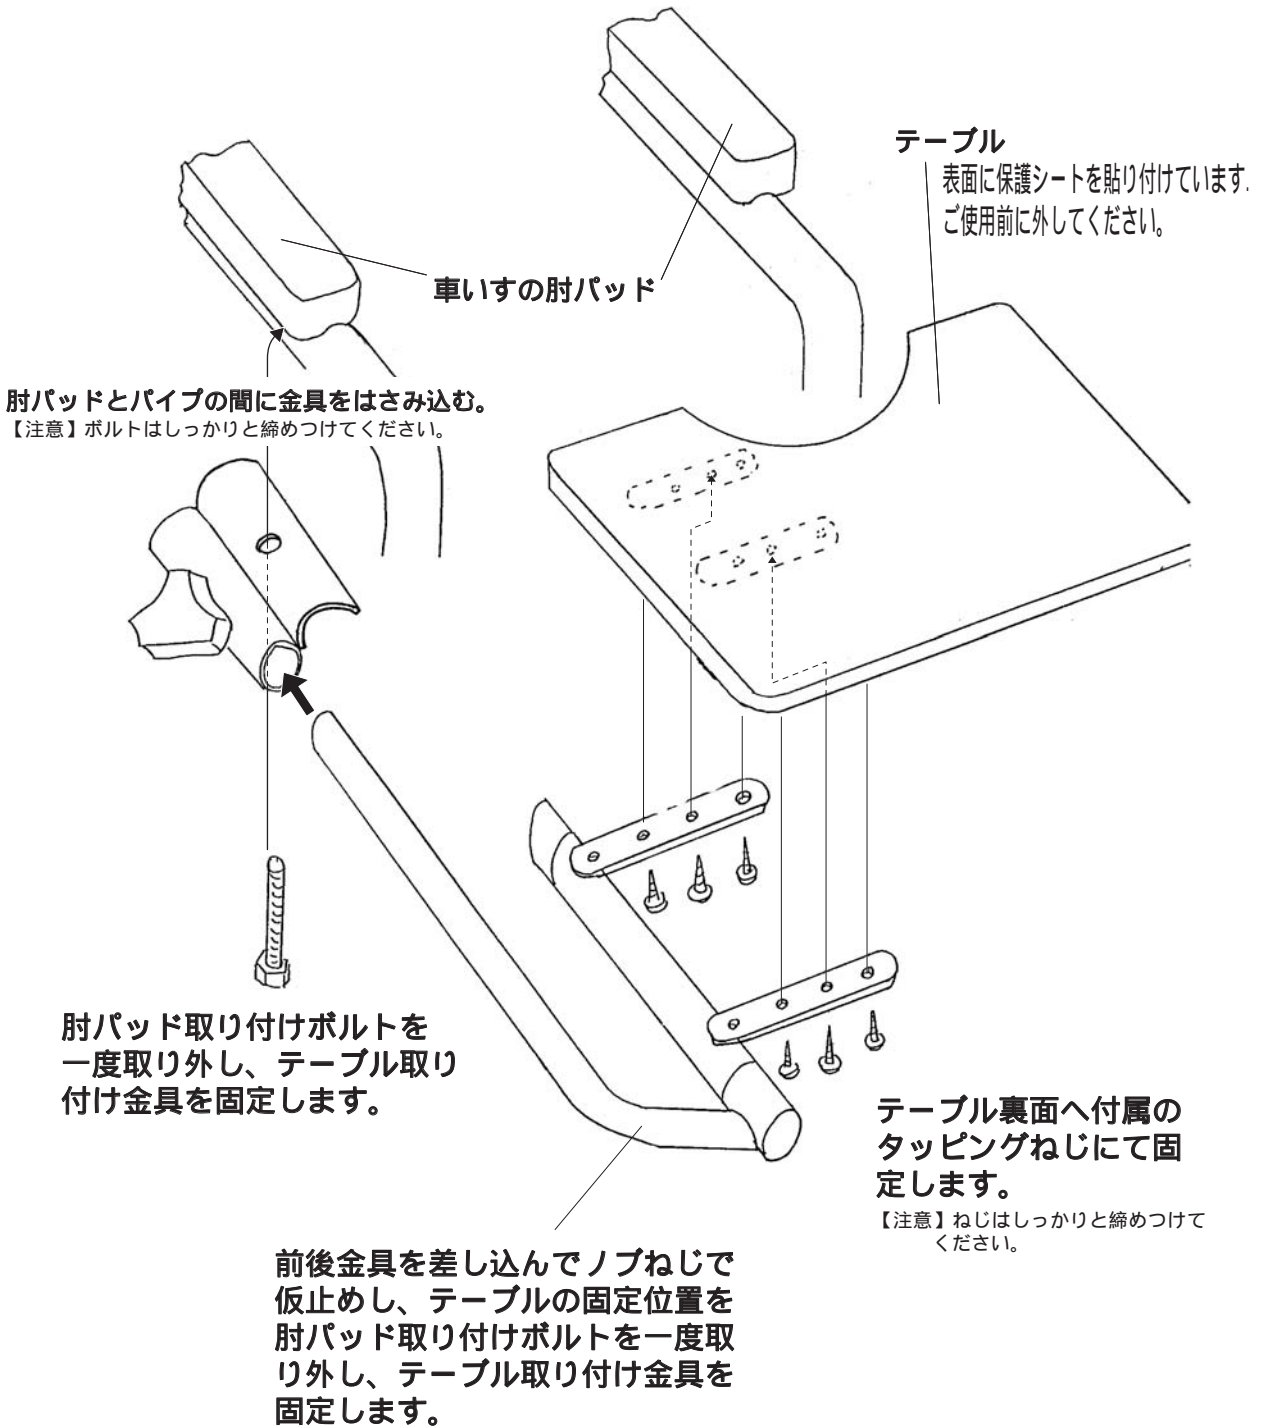

車いす用 「前後式テーブル」取り付け方

株式会社 **カフムラサイクル**

〒651-2411 神戸市西区上新地3丁目9番1 TEL078-969-2800 FAX078-969-2811