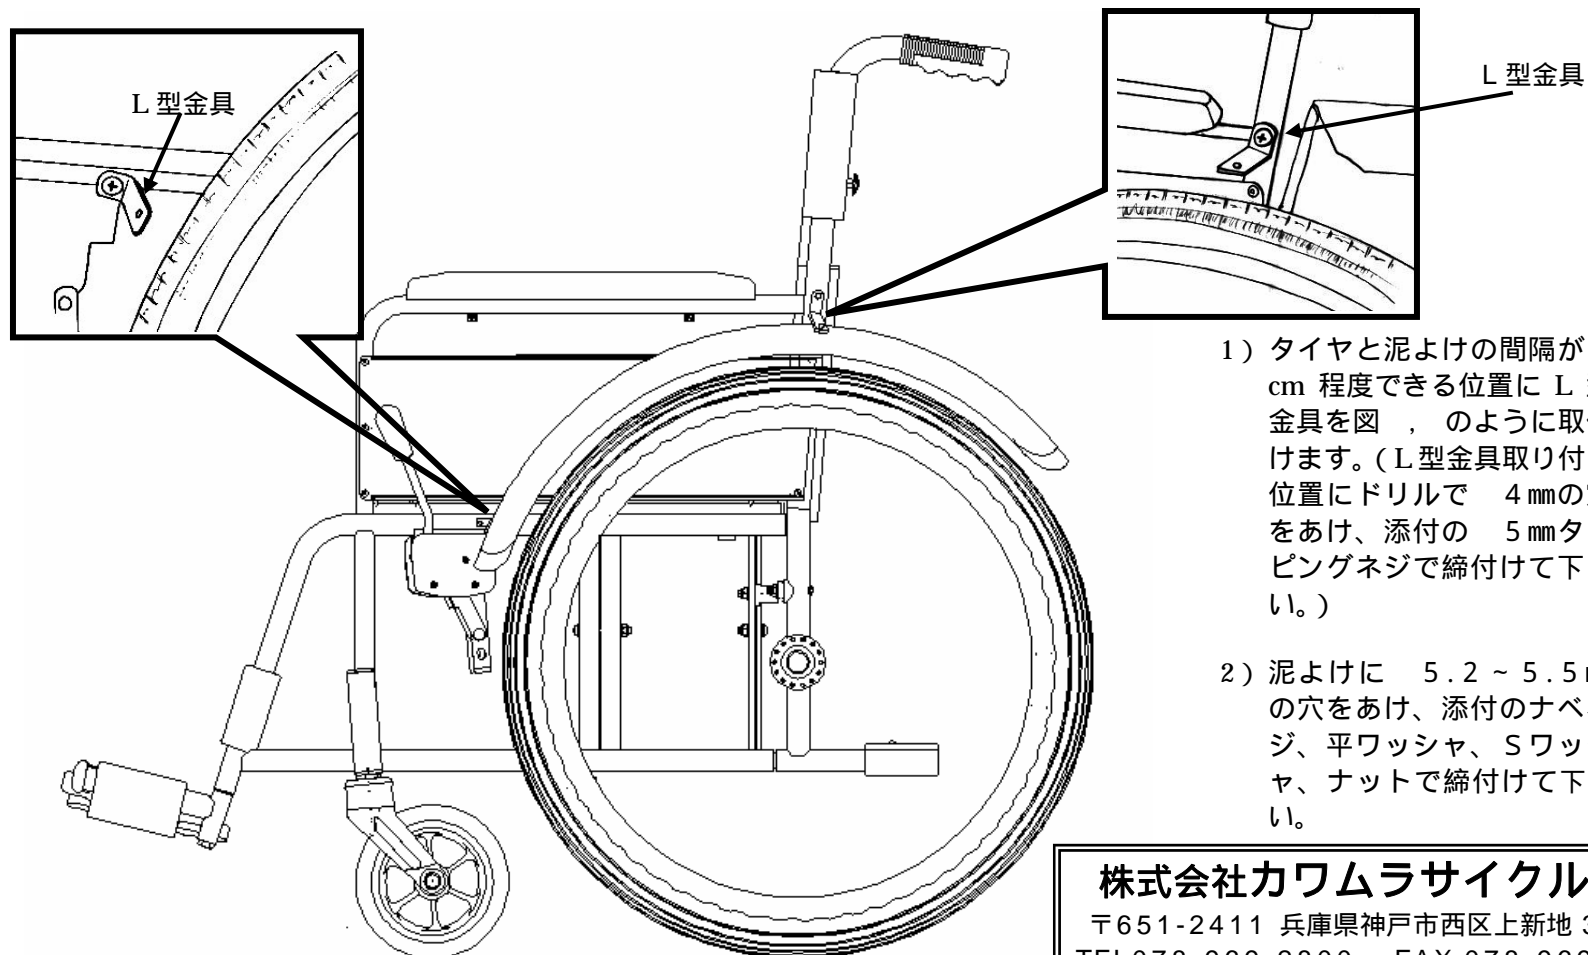

あなたをやさしくエスコートする.....

泥よけ取り付け方

このたびはカワムラサイクルの泥よけを御買い上げ頂き、誠にありがとうございます。下記のとおり、お取り付けください。

株式会社カワムラサイクル

〒651-2411 兵庫県神戸市西区上新地 3-9-1
TEL078-969-2800 FAX 078-969-2811