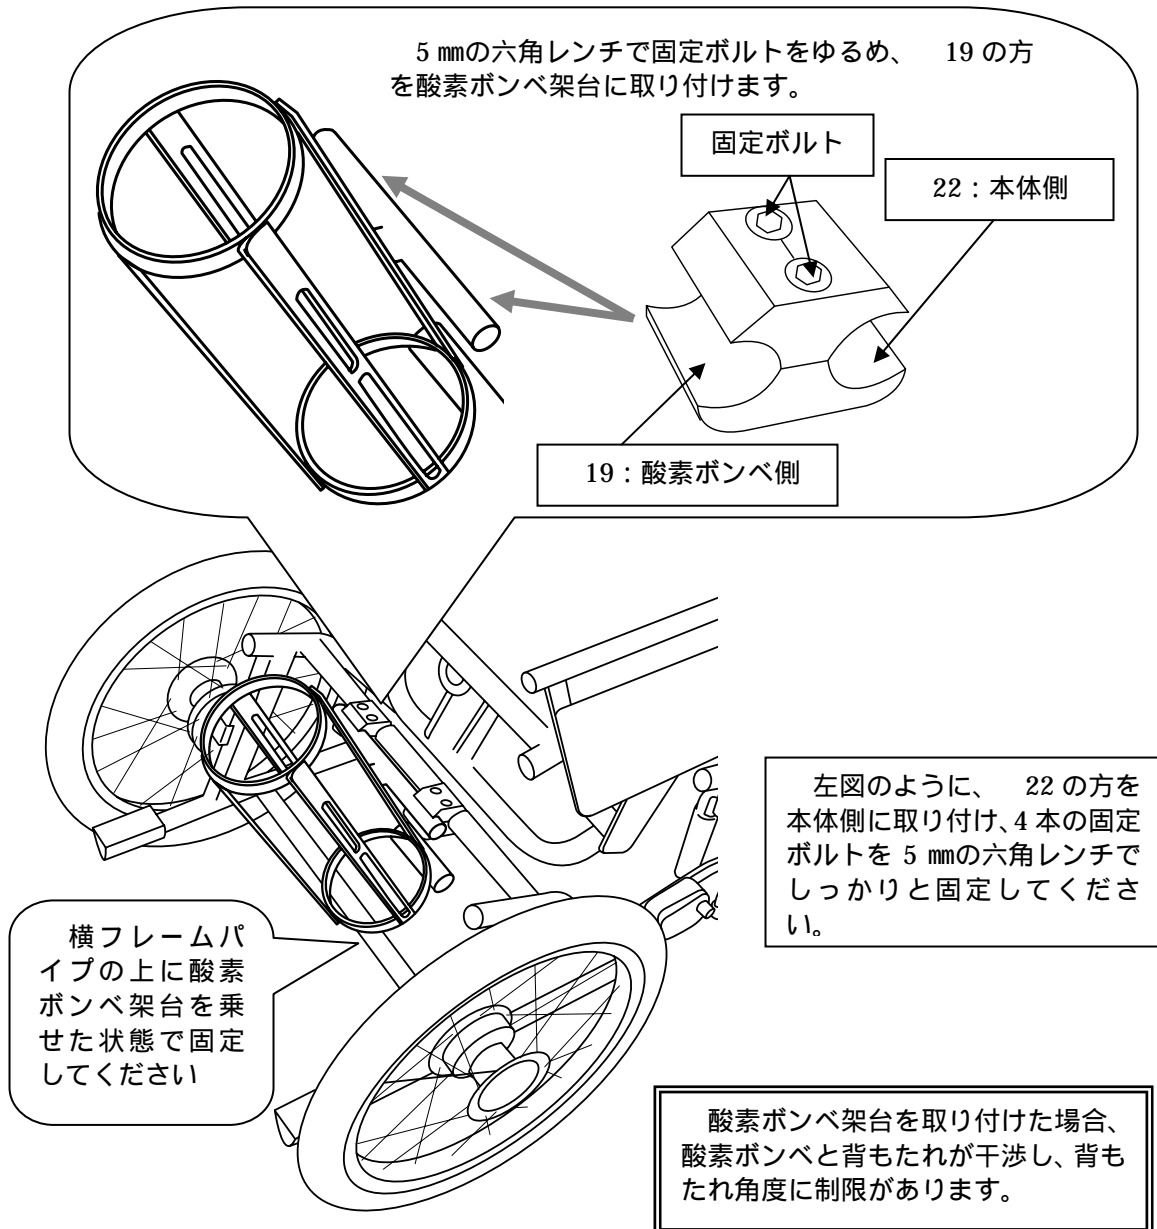

あなたをやさしくエスコートする.....

酸素ポンベ架台の取り付け方 (K X 用)

このたびはカワムラサイクルの酸素ポンベ架台をお買い上げ頂き、誠にありがとうございます。
下記のとおり、お取り扱いください。

ご使用前に、ガタつき等がないか確認してからご使用ください。ガタつき等がございましたら、固定ネジがゆるんでいる等が考えられます。固定ボルトを増し締めしてください。

株式会社カワムラサイクル

〒651-2411 兵庫県神戸市西区上新地 3-9-1
TEL078-969-2800 FAX 078-969-2811