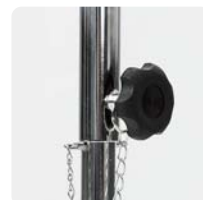

BP2 / 杖

屋内での使用に最適なコンパクト・簡易タイプ

BP2 <簡易平行棒> (20.8kg)

TAIS:00160-000093

参考価格 **¥40,700** 税込

- 高さ調節 / 71~86cm (4段階調節)
- 長さ調節 / 151~251cm (5段階調節)
- 内 幅 / 50cm
- 手摺外径 / φ29・φ32mm
- 全 幅 / 87cm

高さ調節部

長さ調節部