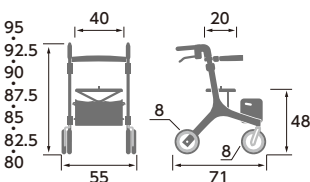

座面寸法 幅[M]37[L]40×奥行20(cm)

本体主要 アルミ製

[折りたたみ:全幅[M]26[L]27×全高[M]79[L]85×全長72]

*単位はcmです。車輪・キャストのみinch。

ツヤグレー

マットグレー

折りたたみ時(自立します)

ループブレーキレバー

参考価格 **¥118,800** (税込)

C'arco<KW50> (6.1kg)

TAIS:00160-000246

座面寸法 幅40cm×奥行20cm (本体主要:カーボン製)

■最大積載量:5kg

[折りたたみ:全幅28×全高80×全長71]

*単位はcmです。車輪・キャストのみinch。

「出来ることは自分でしたい」
自立を支える商品から、暮らしを快適にする商品へ。