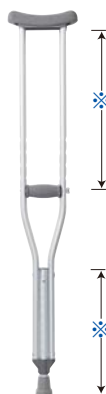

子供用

簡易

シャワー用

オーダー
システム

電動

歩行車

歩行
補助具

オプション&
関連パーツ

S11-M (中) 2本組 <松葉杖>

参考価格 **¥8,250** 非課税

重 量	870g
長 さ	114.5~134.5cm
脇あて・ グリップ	TPR
色	シルバー
先ゴム	φ23mm用 グレー

脇あてからグリップの間の調節が可能です。

- 3.7cmピッチ (5段階)
(32.5~48.5cm)

- 2.5cmピッチ (9段階)
調節ロックピンを押し
長さを合わせます。

<4点支持杖(低重心)> カーボン4点可動式スモールタイプ