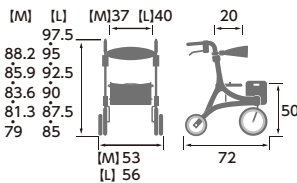

- 手押しハンドル高さ調節5段階(KW-LS-M)、6段階(KW-LS-L) 杖置き付
- 全輪・軽量樹脂ホイール
- 取り外し可能なバッグ付
- 制動も駐車もできるループブレーキレバー付

参考価格 **¥84,700** (税込)

NEW Stone<KW-LS-M> ツヤグレー (7.4kg)

TAIS:00160-000348

NEW Stone<KW-LS-L> マットグレー (7.6kg)

TAIS:00160-000348

座面寸法 幅[M]37[L]40×奥行20(cm)

本体主要 アルミ製

[折りたたみ:全幅[M]26[L]27×全高[M]79[L]85×全長72]

*単位はcmです。車輪・キャストのみinch。

ツヤグレー

マットグレー

折りたたみ時(自立します)

ループブレーキレバー