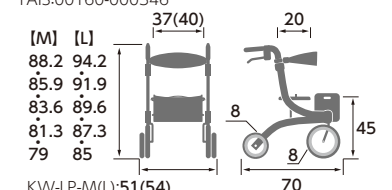

参考価格 **¥107,800** (税込)

NEW Pastel<KW-LPC-M>グリーン (8.5kg)

TAIS:00160-000346

バッグ取り外し時

折りたたみ時(自立します)

- 手押しハンドル高さ調節5段階
- 杖置き付
- 車輪・抑速ブレーキ内蔵ホイール
- 取り外し可能なバッグ付
- 制動も駐車もできるループブレーキレバー付
- 抑速ブレーキ付仕様

参考価格 **¥107,800** (税込)